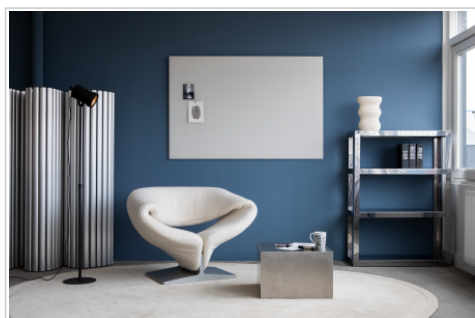

Rekommenderade tillbehör

- Magnet för glastavlor warm grey 5st (Art.No. 7-181618)
- Penhållare för glastavla warm grey (Art.No. 7-122118)
- Glastavla tillbehörsbox warm grey (Art.No. 7-122718)
- Startpaket för glastavlor 11-delar (Art.No. 7-125200)

Art.No. **7-104963**

GTIN **8713797108249**