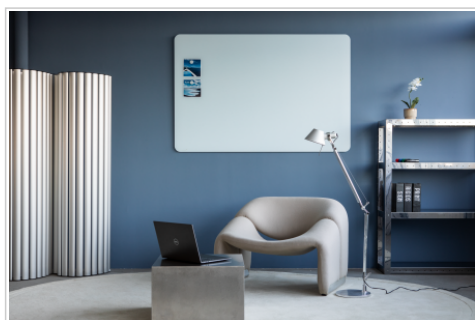

Rekommenderade tillbehör

- Magnet för glastavlor chilly lake 5st (Art.No. 7-181685)
- Penhållare för glastavla chilly lake (Art.No. 7-122185)
- Glastavla tillbehörsbox chilly lake (Art.No. 7-122785)
- Startpaket för glastavlor 11-delar (Art.No. 7-125200)

Art.No. **7-104163**

GTIN **8713797108126**