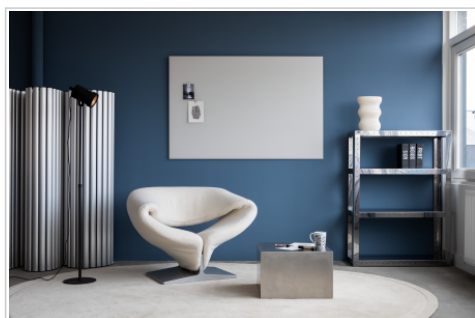

Rekommenderade tillbehör

- Magnet för glastavlor warm grey 5st (Art.No. 7-181618)
- Penhållare för glastavla warm grey (Art.No. 7-122118)
- Glastavla tillbehörsbox warm grey (Art.No. 7-122718)
- Startpaket för glastavlor 11-delar (Art.No. 7-125200)

Art.No. **7-104954**

GTIN **8713797108256**