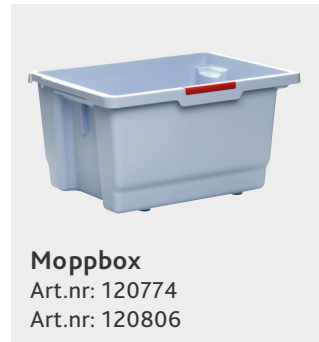

Användningsområde

Micro Ready-to-go Premium är en liten och välplanerad städvagn som passar även till de minsta städrummen och de smala gångarna.

Tack vare trådkorg, moppbox, hinkar och de nya tillbehören finns det gott om förvaringsplats på vagnen. Det gör att vagnen klarar relativt stora objekt.

| Art.nr | Namn | Storlek (cm) | Antal/förpackning |
|--------|---------------------------|--------------|-------------------|
| 125982 | Micro Ready-to-go Premium | 67x52x104 | 1 |

Optimera Micro Ready-to-go Premium med smarta tillbehör >>>

Tillbehör – Micro Ready to-go

Utrusta vagnen med de tillbehör du behöver

| Art.nr | Namn | Storlek | Färg | Antal/förp. |
|--------|---|------------------|---------------------|-------------|
| 125982 | Micro Ready-to-go Premium | 67 x 52 x 104 cm | | 1 |
| 120942 | Hink 6L med färgkodningsclips | 6L | Färgkodning B/R/G/G | 10 |
| 120943 | Hink 6L med färgkodningsclips | 6L | Färgkodning B/R/G/G | 1 |
| 125948 | Lock till hink 6L | | | 12 |
| 125949 | Lock till hink 6L | | | 1 |
| 120774 | Moppbox 15L med färgkodningsclips | 15L | Färgkodning B/R/G/G | 5 |
| 120806 | Moppbox 15L med färgkodningsclips | 15L | Färgkodning B/R/G/G | 1 |
| 120821 | Förprepareringszil, passar till moppbox | | | 1 |
| 120780 | Lock till moppbox 15 L | | | 5 |
| 120822 | Lock till moppbox 15 L | | | 1 |
| 137991 | EvaBag Big – tvättsäck med velcroupphängning | 26 x 17 x 48 cm | | 1 |
| 137994 | EvaBag Medium – för två flaskor eller annat material | 23 x 11 x 17 cm | | 1 |
| 137995 | EvaBag Small – för en flaska, diskborstar, pennor etc | Ø 85 x 15 cm | | 1 |
| 509406 | Tvättsäck (kardborre) | 55 x 24 x 33 cm | Blå | 1 |
| 509407 | Tvättsäck (kardborre) | 55 x 24 x 33 cm | Röd | 1 |
| 508632 | Tvättsäck (öglor) | 60 x 60 cm | Blå | 1 |
| 508633 | Tvättsäck (öglor) | 60 x 60 cm | Röd | 1 |