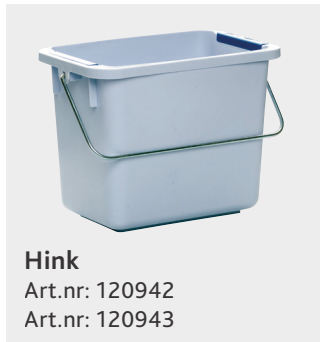

Användningsområde

Micro Ready-to-go Premium är en liten och välplanerad städvagn som passar även till de minsta städrummen och de smala gångarna.

Tack vare trådkorg, moppbox, hinkar och de nya tillbehören finns det gott om förvaringsplats på vagnen. Det gör att vagnen klarar relativt stora objekt.

| Art.nr | Namn | Storlek (cm) | Antal/förpackning |
|--------|---------------------------|--------------|-------------------|
| 125982 | Micro Ready-to-go Premium | 67x52x104 | 1 |

Optimera Micro Ready-to-go Premium med smarta tillbehör >>>

Tillbehör – Micro Ready to-go

Utrusta vagnen med de tillbehör du behöver

| Art.nr | Namn | Storlek | Färg | Antal/förp. |
|--------|---|------------------|---------------------|-------------|
| 125982 | Micro Ready-to-go Premium | 67 x 52 x 104 cm | | 1 |
| 120942 | Hink 6L med färgkodningsclips | 6L | Färgkodning B/R/G/G | 10 |
| 120943 | Hink 6L med färgkodningsclips | 6L | Färgkodning B/R/G/G | 1 |
| 125948 | Lock till hink 6L | | | 12 |
| 125949 | Lock till hink 6L | | | 1 |
| 120774 | Moppbox 15L med färgkodningsclips | 15L | Färgkodning B/R/G/G | 5 |
| 120806 | Moppbox 15L med färgkodningsclips | 15L | Färgkodning B/R/G/G | 1 |
| 120821 | Förprepareringszil, passar till moppbox | | | 1 |
| 120780 | Lock till moppbox 15 L | | | 5 |
| 120822 | Lock till moppbox 15 L | | | 1 |
| 137991 | EvaBag Big – tvättsäck med velcroupphängning | 26 x 17 x 48 cm | | 1 |
| 137994 | EvaBag Medium – för två flaskor eller annat material | 23 x 11 x 17 cm | | 1 |
| 137995 | EvaBag Small – för en flaska, diskborstar, pennor etc | Ø 85 x 15 cm | | 1 |
| 509406 | Tvättsäck (kardborre) | 55 x 24 x 33 cm | Blå | 1 |
| 509407 | Tvättsäck (kardborre) | 55 x 24 x 33 cm | Röd | 1 |
| 508632 | Tvättsäck (öglor) | 60 x 60 cm | Blå | 1 |
| 508633 | Tvättsäck (öglor) | 60 x 60 cm | Röd | 1 |