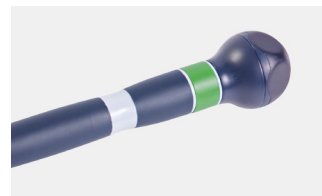

Art. nr.	Namn	Färg	Storlek	St/Fp	Fp/Kart
171341	r-Ergo Teleskopskaft	Blått med färgkodning B/R/G/G	105 - 190 cm	1	10