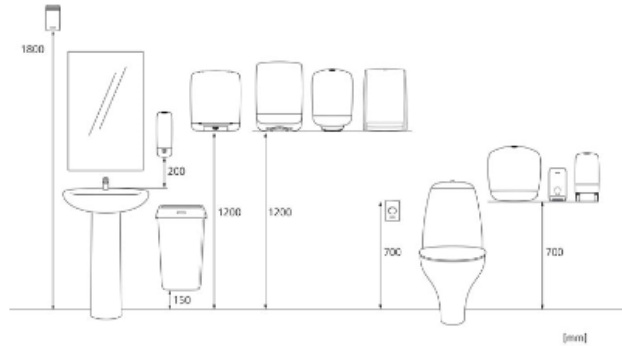

y 1310 mm

z 1200 mm

32

134,2 kg

6414307993127

Matt och installation

Relaterade produkter

447627
Katrin Plus Hand
Towel Roll M2