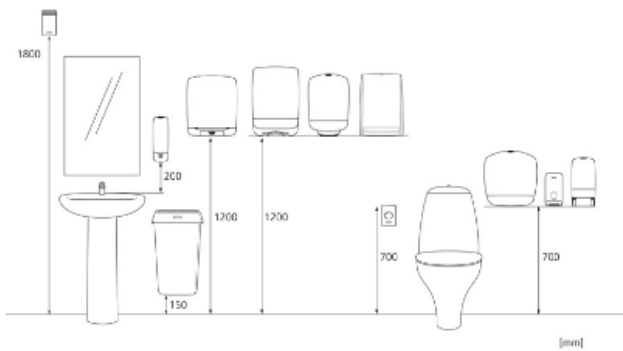

Matt och installation

Relaterade produkter