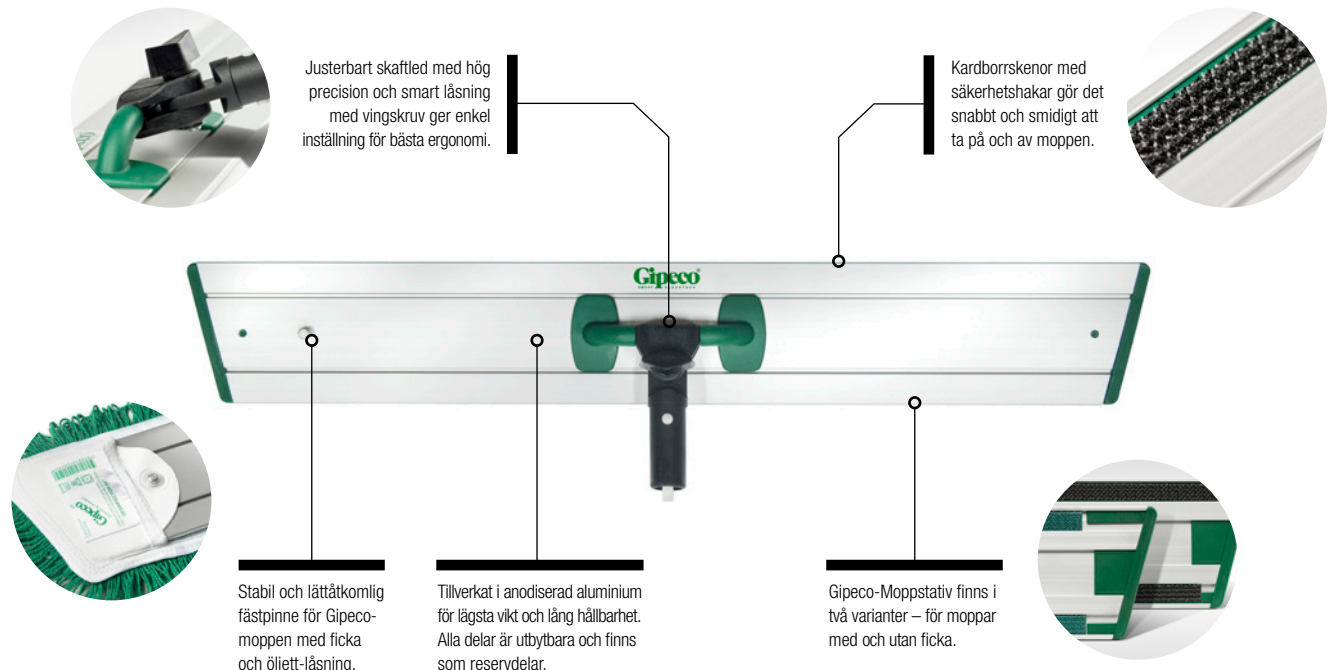

Läs mer på www.gipeco.se

ARTIKELNUMMER

430390 Gipeco-Moppstativ 25 cm med heltäckande kardborrskenor, vikt 150 g

430386 Gipeco-Moppstativ 40 cm med heltäckande kardborrskenor, vikt 200 g

430381 Gipeco-Moppstativ 60 cm med heltäckande kardborrskenor, vikt 285 g

430379 Gipeco-Moppstativ 90 cm med heltäckande kardborrskenor, vikt 440 g

430385 Gipeco-Moppstativ 40 cm med kardborrskenor för Gipeco-Moppen med ficka, vikt 200 g

430380 Gipeco-Moppstativ 60 cm med kardborrskenor för Gipeco-Moppen med ficka, vikt 285 g

Gipeco-Moppstativ

Ett mycket lätt, lågt och smidigt moppstativ med vinklade hörn tillverkat i aluminium. Skaftleden är justerbar och har en smart låsning med vingskruv för att lätt kunna ställas in för olika städmoment så att mopningen kan utföras på ett ergonomiskt

riktigt sätt. Snabbfäste av kardborrtyp med säkerhetshakar på skenor, som gör att det går snabbt att få moppgarnet av och på stativet, utan att behöva ta i den smutsiga moppen med handen – hygieniskt. Alla delar är utbytbara och finns som reservdel.

Gipeco-Moppstativ 430385 och 430380 är anpassade för Gipeco-Moppen med ficka och kan användas i kombination med Gipeco-städvagnar med fotmanövrerad moppress.

Gipeco®
SMART CLEANTECH