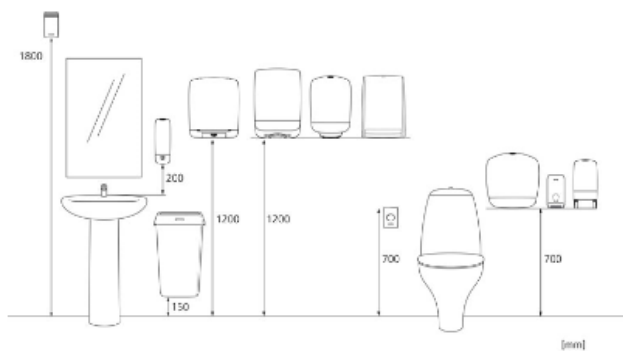

y 1190 mm

z 1200 mm

192

230,84 kg

6414305993068

Matt och installation

Relaterade produkter

954274
Katrin Foamwash
skumtvål 1000 ml