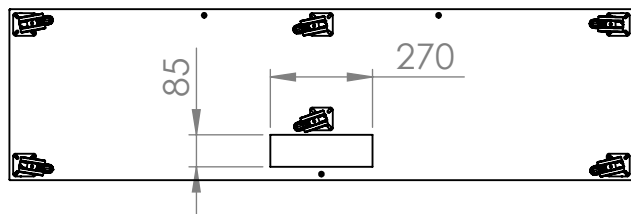

Removable lid for cable channel

Bottom view cable channel

Including lockable wheels
Including Grommets (Black x2)
Cable channel inside wall

Art.Nr. 110020		Name Moving Wall Tower 1650x1800 mm		
Last saved by Tolle	Last saved 2021-02-16	Material	Rev	Format A4
Created by Tolle	Created date 2020-08-10		Scale 1:20	Page 1/1

MOVING WALL TOWER

Moving Wall Tower är en ljudabsorberande rumsavdelare med förvaring och diskret kabelsanering.

FÖRESKRIVANDE TEXT

Moving Wall Tower

Ljudabsorberande rumsavdelare med förvaring. Låsbara hjul . 40 mm ljudabsorbent på båda sidor.
Förvaring på båda kortsidor med ett djup på 500 mm.

Hyllplan på båda kortsidorna i asklaminat.

578 mm förvaring på ena långsidan.
2 st Integrerade kabelgenomföringar i toppskivan.
B:1650 H:1800 D:450
Textil:

TEXTIL

Event Screen + från Gabriel, Mica från Gabriel, Hush från Gabriel, Xpress från Gabriel, Cara från Camira, Slope från Nevotex, Carlow från Camira, Omega från Audejas, Pearl från Nevotex, Lido från Nevotex, Houston Reflect från Nevotex, Noble Lux från Tyggrossisten, Konstläder från Tyggrossisten, Rivet från Camira, Twist från Gabriel, Bond från Gabriel, Hint från Kvadrat, Synergy från Camira, Blazer från Camira, Blazer Lite från Camira, Remix 3 från Kvadrat, Step från Svensson

ARTIKLAR

ART. NR	STORLEK / BESKRIVNING	B:	H:	D:
110020-	Moving Wall Tower	1650	1800	450