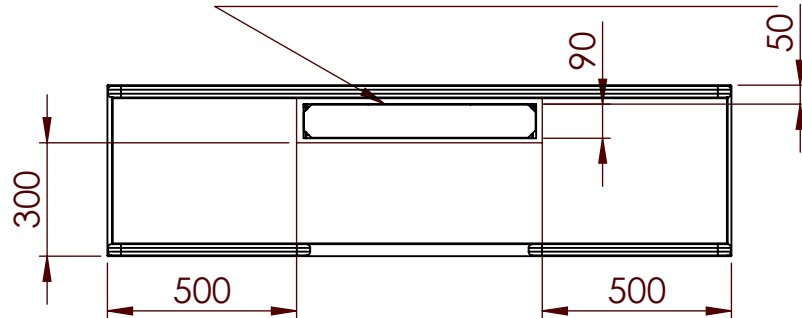

Removable lid for cable channel

Bottom view cable channel

Including lockable wheels
Including Grommets (Black x2)
Cable channel inside wall

Art.Nr. 110020		Name Moving Wall Tower 1650x1800 mm		
Last saved by Tolle	Last saved 2021-02-16	Material	Rev	Format A4
Created by Tolle	Created date 2020-08-10		Scale 1:20	Page 1/1

MOVING WALL TOWER

Moving Wall Tower är en ljudabsorberande rumsavdelare med förvaring och diskret kabelsanering.

FÖRESKRIVANDE TEXT

Moving Wall Tower

Ljudabsorberande rumsavdelare med förvaring. Låsbara hjul . 40 mm ljudabsorbent på båda sidor.
Förvaring på båda kortsidor med ett djup på 500 mm.

Hyllplan på båda kortsidorna i asklaminat.

578 mm förvaring på ena långsidan.
2 st Integrerade kabelgenomföringar i toppskivan.
B:1650 H:1800 D:450
Textil:

TEXTIL

Event Screen + från Gabriel, Mica från Gabriel, Hush från Gabriel, Xpress från Gabriel, Cara från Camira, Slope från Nevotex, Carlow från Camira, Omega från Audejas, Pearl från Nevotex, Lido från Nevotex, Houston Reflect från Nevotex, Noble Lux från Tyggrossisten, Konstläder från Tyggrossisten, Rivet från Camira, Twist från Gabriel, Bond från Gabriel, Hint från Kvadrat, Synergy från Camira, Blazer från Camira, Blazer Lite från Camira, Remix 3 från Kvadrat, Step från Svensson

ARTIKLAR

ART. NR	STORLEK / BESKRIVNING	B:	H:	D:
110020-	Moving Wall Tower	1650	1800	450