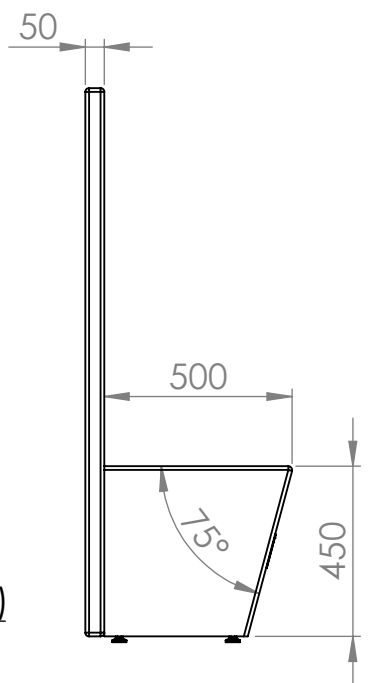

Tolerances (mm)			
Dimension			Deviation
(1)	-	20	±0,2
(20)	-	50	±0,5
(50)	-	200	±1,0
(200)	-		±2,0

1 pcs Including

GÖTESSONS

Art.nr. 647111, 647113, 647118		Name The Hut Sofa incl Table Top		
Last saved by Tolle	Last saved 2018-11-06	Material x	Rev -	Format A4
Created by Tolle	Created date 2018-11-06		Scale 1:20	Page 1/1

Tillval: 2 st Table Top eluttag.

B. 1760 mm H. 1460 mm D. 550 mm

Sitthöjd 450 mm.

För uppdaterad information: <https://www.gotessons.com/sv/produkter/rum-i-rummet/the-hut-sofa>

TEXTIL

Lido från Nevotex, Event Screen + från Gabriel, Mica från Gabriel, Houston Reflect från Nevotex, Noble Lux från Tyggrossisten, Konstläder från Tyggrossisten, Rivet från Camira, Bond från Gabriel, Synergy från Camira, Blazer från Camira, Remix 3 från Kvadrat, Slope från Nevotex, Omega från Audejas, Pearl från Nevotex, Step från Svensson

ARTIKLAR

ART. NR	STORLEK / BESKRIVNING	B:	H:	D:
647110-	The Hut Sofa	1760	1450	550
647111-	The Hut Sofa	1760	1450	550
647113-	The Hut Sofa	1760	1450	550
647118-	The Hut Sofa	1760	1450	550