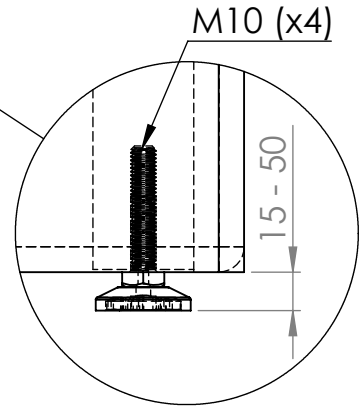

Tolerances (mm)			
Dimension			Deviation
(1)	-	20	±0,2
(20)	-	50	±0,5
(50)	-	200	±1,0
(200)	-		±2,0

1 pcs Including

GÖTESSONS

Art.nr. 647111, 647113, 647118		Name The Hut Sofa incl Table Top		
Last saved by Tolle	Last saved 2018-11-06	Material x	Rev -	Format A4
Created by Tolle	Created date 2018-11-06		Scale 1:20	Page 1/1

Tillval: 2 st Table Top eluttag.

B. 1760 mm H. 1460 mm D. 550 mm

Sitthöjd 450 mm.

För uppdaterad information: <https://www.gotessons.com/sv/produkter/rum-i-rummet/the-hut-sofa>

TEXTIL

Lido från Nevotex, Event Screen + från Gabriel, Mica från Gabriel, Houston Reflect från Nevotex, Noble Lux från Tyggrossisten, Konstläder från Tyggrossisten, Rivet från Camira, Bond från Gabriel, Synergy från Camira, Blazer från Camira, Remix 3 från Kvadrat, Slope från Nevotex, Omega från Audejas, Pearl från Nevotex, Step från Svensson