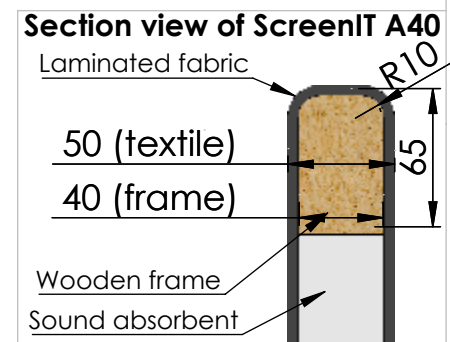

Tolerances (mm)			
Dimension			Deviation
(1)	-	20	±0,2
(20)	-	50	±0,5
(50)	-	200	±1,0
(200)	-		±2,0

1 pcs Including

GÖTESSONS

Art.nr. 647111, 647113, 647118		Name The Hut Sofa incl Table Top		
Last saved by Tolle	Last saved 2018-11-06	Material x	Rev -	Format A4
Created by Tolle	Created date 2018-11-06		Scale 1:20	Page 1/1

THE HUT SOFA

The Hut Sofa är en soffa utformad att passa i The Hut, men passar också utmärkt att placeras fristående. Kläs i färg från vårt sortiment sittmöbeltextilier.

FÖRESKRIVANDE TEXT

THE HUT SOFA

Ljudabsorberande soffa med sned skuren sittdel.

Tillval: 2 st Table Top eluttag.

B. 1760 mm H. 1460 mm D. 550 mm

Sitthöjd 450 mm.

För uppdaterad information: <https://www.gotessons.com/sv/produkter/rum-i-rummet/the-hut-sofa>

TEXTIL

Lido från Nevotex, Event Screen + från Gabriel, Mica från Gabriel, Houston Reflect från Nevotex, Noble Lux från Tyggrossisten, Konstläder från Tyggrossisten, Rivet från Camira, Bond från Gabriel, Synergy från Camira, Blazer från Camira, Remix 3 från Kvadrat, Slope från Nevotex, Omega från Audejas, Pearl från Nevotex, Step från Svensson