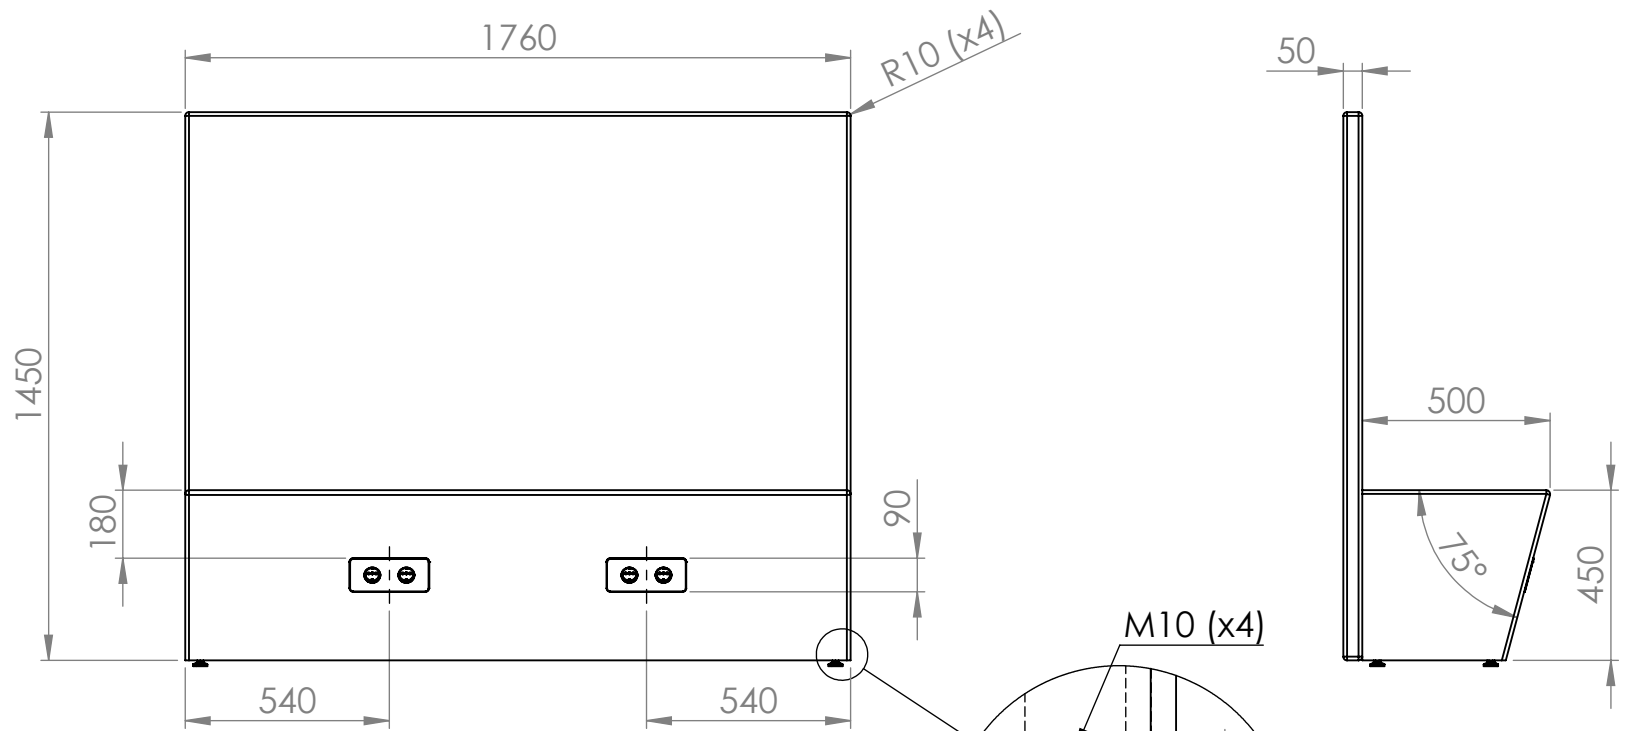

Tolerances (mm)			
Dimension			Deviation
(1)	-	20	±0,2
(20)	-	50	±0,5
(50)	-	200	±1,0
(200)	-		±2,0

1 pcs Including

GÖTESSONS

Art.nr. 647111, 647113, 647118		Name The Hut Sofa incl Table Top		
Last saved by Tolle	Last saved 2018-11-06	Material x	Rev -	Format A4
Created by Tolle	Created date 2018-11-06		Scale 1:20	Page 1/1

Tillval: 2 st Table Top eluttag.

B. 1760 mm H. 1460 mm D. 550 mm

Sitthöjd 450 mm.

För uppdaterad information: <https://www.gotessons.com/sv/produkter/rum-i-rummet/the-hut-sofa>

TEXTIL

Lido från Nevotex, Event Screen + från Gabriel, Mica från Gabriel, Houston Reflect från Nevotex, Noble Lux från Tyggrossisten, Konstläder från Tyggrossisten, Rivet från Camira, Bond från Gabriel, Synergy från Camira, Blazer från Camira, Remix 3 från Kvadrat, Slope från Nevotex, Omega från Audejas, Pearl från Nevotex, Step från Svensson

ARTIKLAR

ART. NR	STORLEK / BESKRIVNING	B:	H:	D:
647110-	The Hut Sofa	1760	1450	550
647111-	The Hut Sofa	1760	1450	550
647113-	The Hut Sofa	1760	1450	550
647118-	The Hut Sofa	1760	1450	550