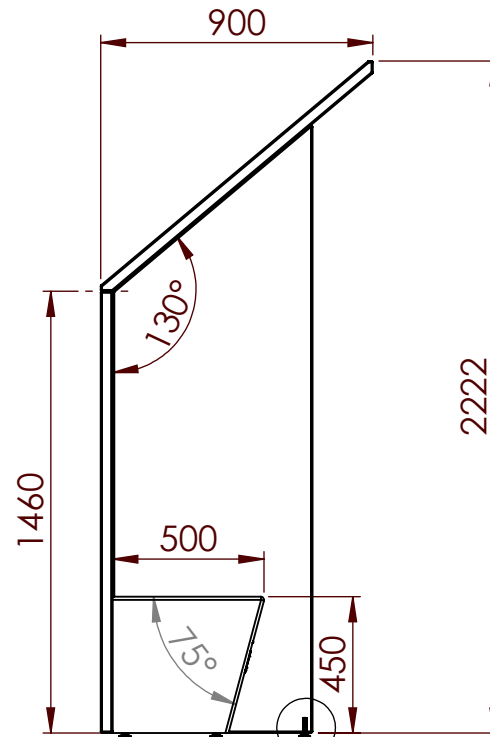

These measurements refer to the frame work and do not include upholstery, seam or zip

Tolerances (mm)			
Dimension			Deviation
(1)	-	20	±0,2
(20)	-	50	±0,5
(50)	-	200	±1,0
(200)	-		±2,0

DETAIL D
SCALE 1 : 4
(x6)

Section view of ScreenIT A30

Art.nr. 647151, 647153 647158		Name Time Out incl 2 pcs table tops		
Last saved by Jonathan	Last saved 2020-10-15	Material	Rev -	Format A4
Created by Nina	Created date 2020-10-15		Scale 1:25	Page 1/1

Utv mått B 1800 H 2222 D 900

Sitthöjd 450 mm

Tillval: Table top eluttag, Backrest ryggkudde

TEXTIL

Lido från Nevotex, Event Screen + från Gabriel, Mica från Gabriel, Hush från Gabriel, Houston Reflect från Nevotex, Xpress från Gabriel, Noble Lux från Tyggrossisten, Cara från Camira, Konstläder från Tyggrossisten, Rivet från Camira, Twist från Gabriel, Bond från Gabriel, Hint från Kvadrat, Synergy från Camira, Blazer från Camira, Remix 3 från Kvadrat, Slope från Nevotex, Carlow från Camira, Blazer Lite från Camira, Omega från Audejas, Pearl från Nevotex, Step från Svensson

BLIXTLÅS

Svart, Silver, Off white, Fiskben svart/vit, Fiskben svart/svart, Fiskben vit/svart, Fiskben silvergrå/brun, Sand, Hasselbrun, Dimrosa, Rost, Senapsgul, Skogsgrön, Indigoblå

ARTIKLAR

ART. NR	STORLEK / BESKRIVNING	B:	H:	D:
647150-	Time Out	1800	2222	900
647151-	Time Out inkl 2 st Table Top, vita	1800	2222	900
647153-	Time Out inkl 2 Table Top, svart	1800	2222	900
647158-	Time Out inkl 2 Table Top, silver	1800	2222	900