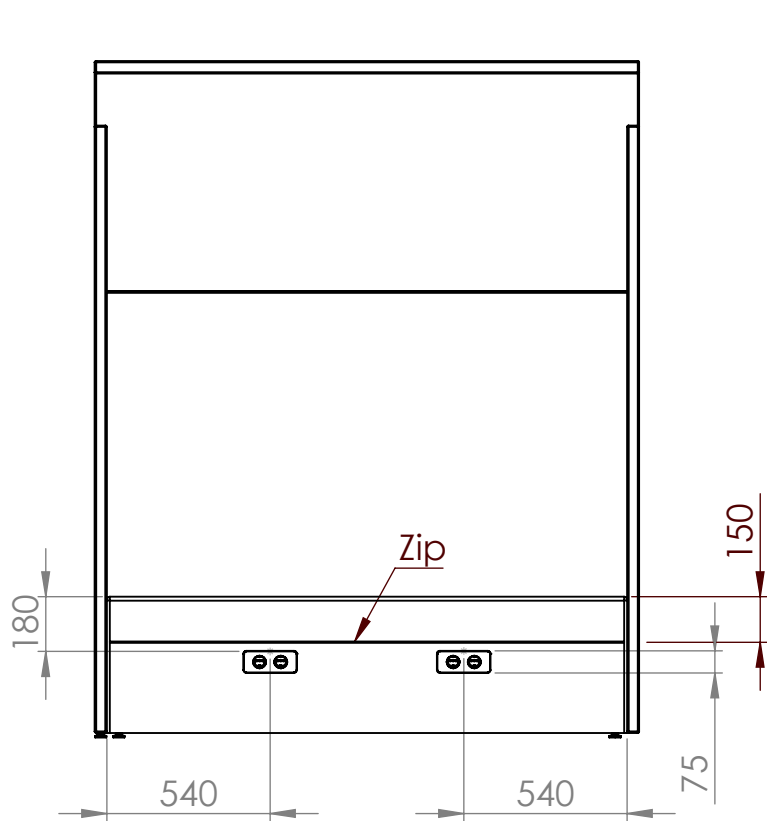

These measurements refer to the frame work and do not include upholstery, seam or zip

Tolerances (mm)			
Dimension			Deviation
(1)	-	20	±0,2
(20)	-	50	±0,5
(50)	-	200	±1,0
(200)	-		±2,0

DETAIL D
SCALE 1 : 4
(x6)

Section view of ScreenIT A30

Art.nr. 647151, 647153 647158		Name Time Out incl 2 pcs table tops		
Last saved by Jonathan	Last saved 2020-10-15	Material	Rev -	Format A4
Created by Nina	Created date 2020-10-15		Scale 1:25	Page 1/1

Utv mått B 1800 H 2222 D 900

Sitthöjd 450 mm

Tillval: Table top eluttag, Backrest ryggkudde

TEXTIL

Lido från Nevotex, Event Screen + från Gabriel, Mica från Gabriel, Hush från Gabriel, Houston Reflect från Nevotex, Xpress från Gabriel, Noble Lux från Tyggrossisten, Cara från Camira, Konstläder från Tyggrossisten, Rivet från Camira, Twist från Gabriel, Bond från Gabriel, Hint från Kvadrat, Synergy från Camira, Blazer från Camira, Remix 3 från Kvadrat, Slope från Nevotex, Carlow från Camira, Blazer Lite från Camira, Omega från Audejas, Pearl från Nevotex, Step från Svensson

BLIXTLÅS

Svart, Silver, Off white, Fiskben svart/vit, Fiskben svart/svart, Fiskben vit/svart, Fiskben silvergrå/brun, Sand, Hasselbrun, Dimrosa, Rost, Senapsgul, Skogsgrön, Indigoblå

ARTIKLAR

ART. NR	STORLEK / BESKRIVNING	B:	H:	D:
647150-	Time Out	1800	2222	900
647151-	Time Out inkl 2 st Table Top, vita	1800	2222	900
647153-	Time Out inkl 2 Table Top, svart	1800	2222	900
647158-	Time Out inkl 2 Table Top, silver	1800	2222	900