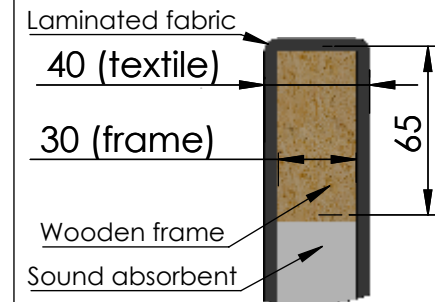

These measurements refer to the frame work and do not include upholstery, seam or zip

Tolerances (mm)			
Dimension			Deviation
(1)	-	20	±0,2
(20)	-	50	±0,5
(50)	-	200	±1,0
(200)	-		±2,0

DETAIL D
SCALE 1 : 4
(x6)

Section view of ScreenIT A30

Art.nr. 647151, 647153 647158		Name Time Out incl 2 pcs table tops		
Last saved by Jonathan	Last saved 2020-10-15	Material	Rev -	Format A4
Created by Nina	Created date 2020-10-15		Scale 1:25	Page 1/1

Utv mått B 1800 H 2222 D 900

Sitthöjd 450 mm

Tillval: Table top eluttag, Backrest ryggkudde

TEXTIL

Lido från Nevotex, Event Screen + från Gabriel, Mica från Gabriel, Hush från Gabriel, Houston Reflect från Nevotex, Xpress från Gabriel, Noble Lux från Tyggrossisten, Cara från Camira, Konstläder från Tyggrossisten, Rivet från Camira, Twist från Gabriel, Bond från Gabriel, Hint från Kvadrat, Synergy från Camira, Blazer från Camira, Remix 3 från Kvadrat, Slope från Nevotex, Carlow från Camira, Blazer Lite från Camira, Omega från Audejas, Pearl från Nevotex, Step från Svensson

BLIXTLÅS

Svart, Silver, Off white, Fiskben svart/vit, Fiskben svart/svart, Fiskben vit/svart, Fiskben silvergrå/brun, Sand, Hasselbrun, Dimrosa, Rost, Senapsgul, Skogsgrön, Indigoblå

ARTIKLAR

ART. NR	STORLEK / BESKRIVNING	B:	H:	D:
647150-	Time Out	1800	2222	900
647151-	Time Out inkl 2 st Table Top, vita	1800	2222	900
647153-	Time Out inkl 2 Table Top, svart	1800	2222	900
647158-	Time Out inkl 2 Table Top, silver	1800	2222	900