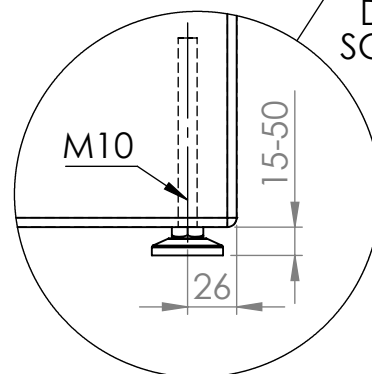

These measurements refer to the frame work and do not include upholstery, seam or zip

Tolerances (mm)			
Dimension			Deviation
(1)	-	20	±0,2
(20)	-	50	±0,5
(50)	-	200	±1,0
(200)	-		±2,0

DETAIL D
SCALE 1 : 4
(x6)

Section view of ScreenIT A30

Art.nr. 647151, 647153 647158		Name Time Out incl 2 pcs table tops		
Last saved by Jonathan	Last saved 2020-10-15	Material	Rev -	Format A4
Created by Nina	Created date 2020-10-15		Scale 1:25	Page 1/1

Utv mått B 1800 H 2222 D 900

Sitthöjd 450 mm

Tillval: Table top eluttag, Backrest ryggkudde

TEXTIL

Lido från Nevotex, Event Screen + från Gabriel, Mica från Gabriel, Hush från Gabriel, Houston Reflect från Nevotex, Xpress från Gabriel, Noble Lux från Tyggrossisten, Cara från Camira, Konstläder från Tyggrossisten, Rivet från Camira, Twist från Gabriel, Bond från Gabriel, Hint från Kvadrat, Synergy från Camira, Blazer från Camira, Remix 3 från Kvadrat, Slope från Nevotex, Carlow från Camira, Blazer Lite från Camira, Omega från Audejas, Pearl från Nevotex, Step från Svensson