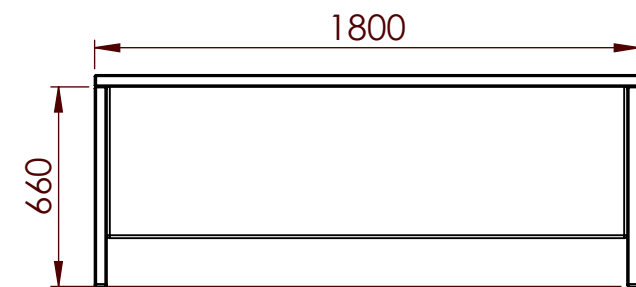

These measurements refer to the frame work and do not include upholstery, seam or zip

Tolerances (mm)			
Dimension			Deviation
(1)	-	20	±0,2
(20)	-	50	±0,5
(50)	-	200	±1,0
(200)	-		±2,0

DETAIL D
SCALE 1 : 4
(x6)

Section view of ScreenIT A30

Art.nr. 647151, 647153 647158		Name Time Out incl 2 pcs table tops		
Last saved by Jonathan	Last saved 2020-10-15	Material	Rev -	Format A4
Created by Nina	Created date 2020-10-15		Scale 1:25	Page 1/1

Utv mått B 1800 H 2222 D 900

Sitthöjd 450 mm

Tillval: Table top eluttag, Backrest ryggkudde

TEXTIL

Lido från Nevotex, Event Screen + från Gabriel, Mica från Gabriel, Hush från Gabriel, Houston Reflect från Nevotex, Xpress från Gabriel, Noble Lux från Tyggrossisten, Cara från Camira, Konstläder från Tyggrossisten, Rivet från Camira, Twist från Gabriel, Bond från Gabriel, Hint från Kvadrat, Synergy från Camira, Blazer från Camira, Remix 3 från Kvadrat, Slope från Nevotex, Carlow från Camira, Blazer Lite från Camira, Omega från Audejas, Pearl från Nevotex, Step från Svensson

BLIXTLÅS

Svart, Silver, Off white, Fiskben svart/vit, Fiskben svart/svart, Fiskben vit/svart, Fiskben silvergrå/brun, Sand, Hasselbrun, Dimrosa, Rost, Senapsgul, Skogsgrön, Indigoblå

ARTIKLAR

ART. NR	STORLEK / BESKRIVNING	B:	H:	D:
647150-	Time Out	1800	2222	900
647151-	Time Out inkl 2 st Table Top, vita	1800	2222	900
647153-	Time Out inkl 2 Table Top, svart	1800	2222	900
647158-	Time Out inkl 2 Table Top, silver	1800	2222	900