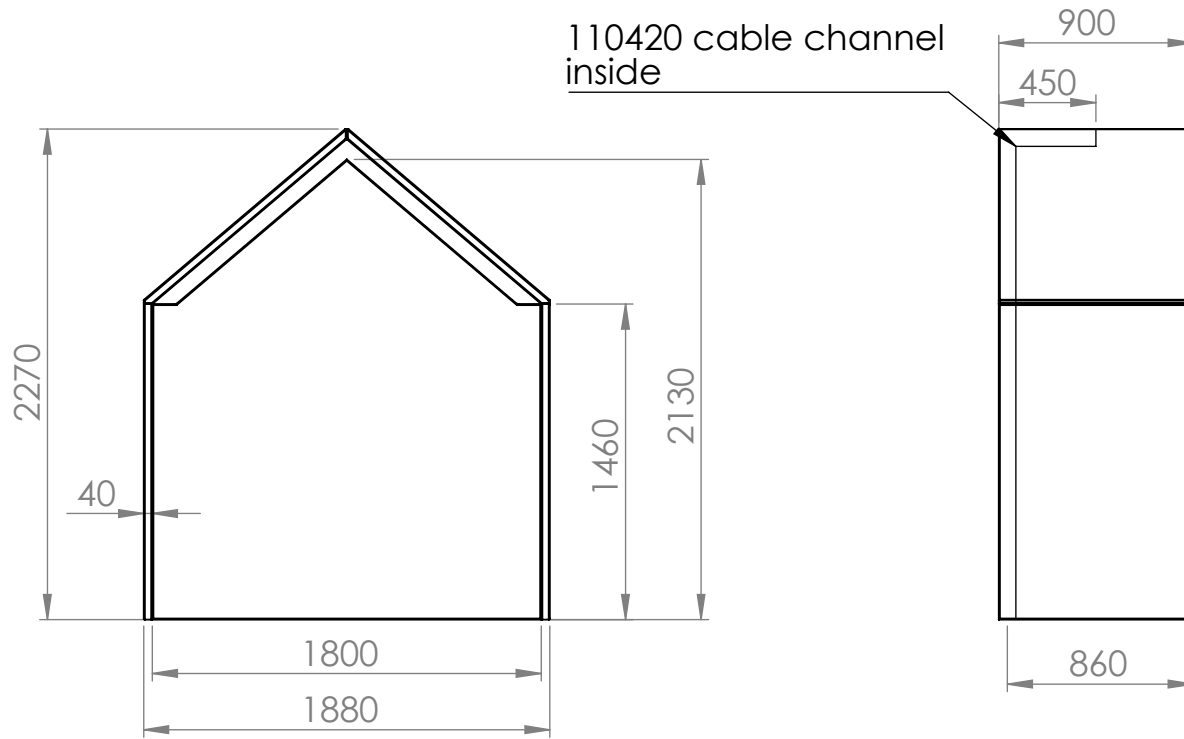

Tolerances (mm)			
Dimension			Deviation
(1)	-	20	±0,2
(20)	-	50	±0,5
(50)	-	200	±1,0
(200)	-		±2,0

These measurements shows the panels with upholstery, so depending on textiles, seam or zip the measurements may vary.

Material	x	Art.nr.	110400 / 110420	Blad	1/1	A4
Skala	1:35	Sign.	Tolle	Benämning	Half a Hut	
		Datum	2016-09-20			Rev
						-

HALF A HUT

Det ljudabsorberande huset kan användas som en individuell arbetsplats, ett litet sit-och-stå mötesrum eller en avkopplingsyta tillsammans med Half a Hut Sofa. Husets enkla och raka linjer är inspirerade av det klassiska spelet Monopol och dess spelpjäser som ger en tidlös form åt det populära och praktiska "rum-i-rum" konceptet.

FÖRESKRIVANDE TEXT

Half a Hut

Ljudabsorberad in och utvändigt. Sammankopplas med klickbeslag. Klädd på båda sidor med: ex. Lido 200 (132 toned)

Total tjocklek: 40 mm. Mått utvändigt: B. 1880 H. 2270 D. 900. Mått invändigt: B. 1800 H. 2220 D. 860.

ARTIKLAR

ART. NR	STORLEK / BESKRIVNING	B:	H:	D:
110420-	Half a Hut	1880	2270	900